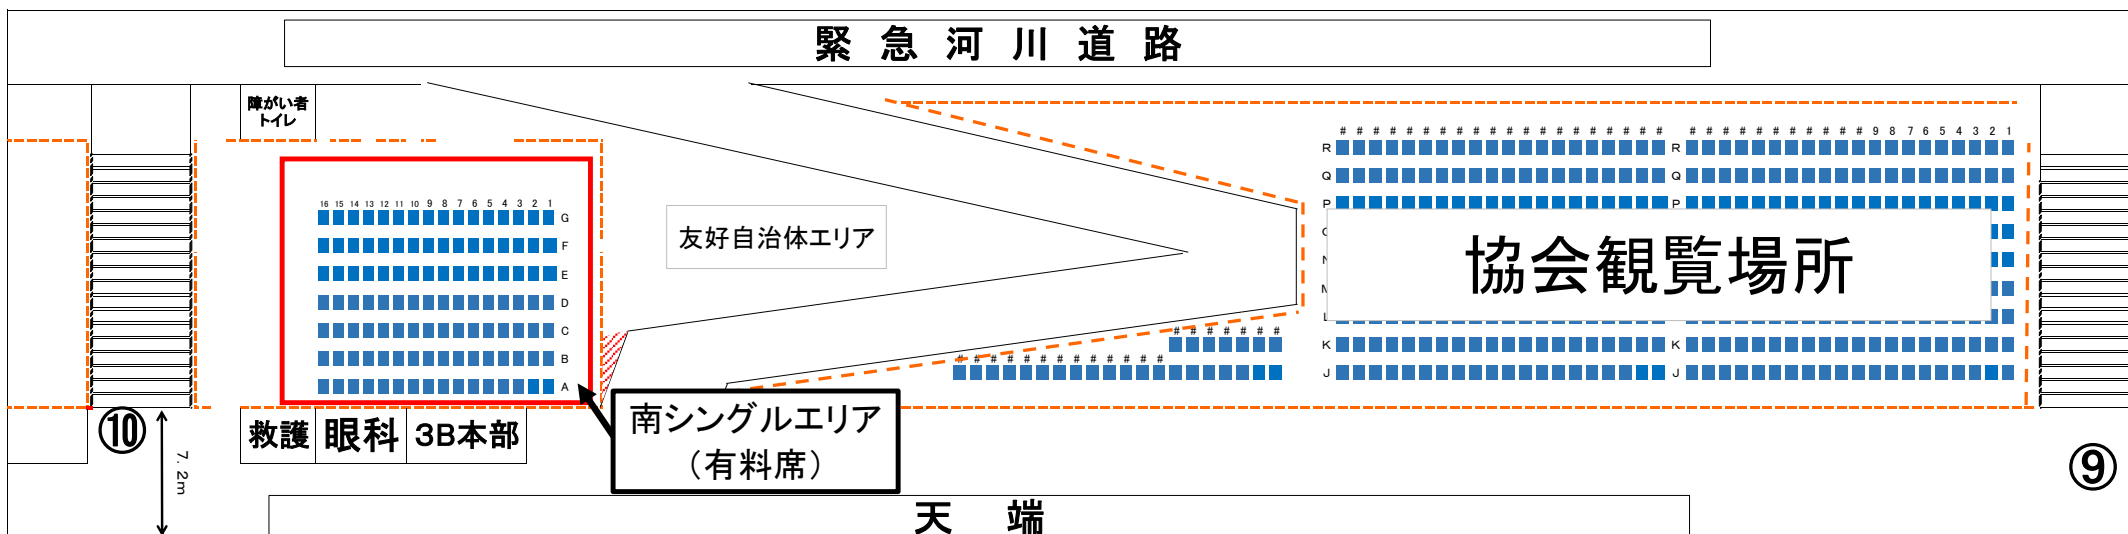

■ 「足立の花火」千住側⑨～⑩階段有料席(南シングルエリア)図

花 火 打 上 側(河川敷側)

○の数字は階段番号になります。会場全体は会場図ををご覧ください