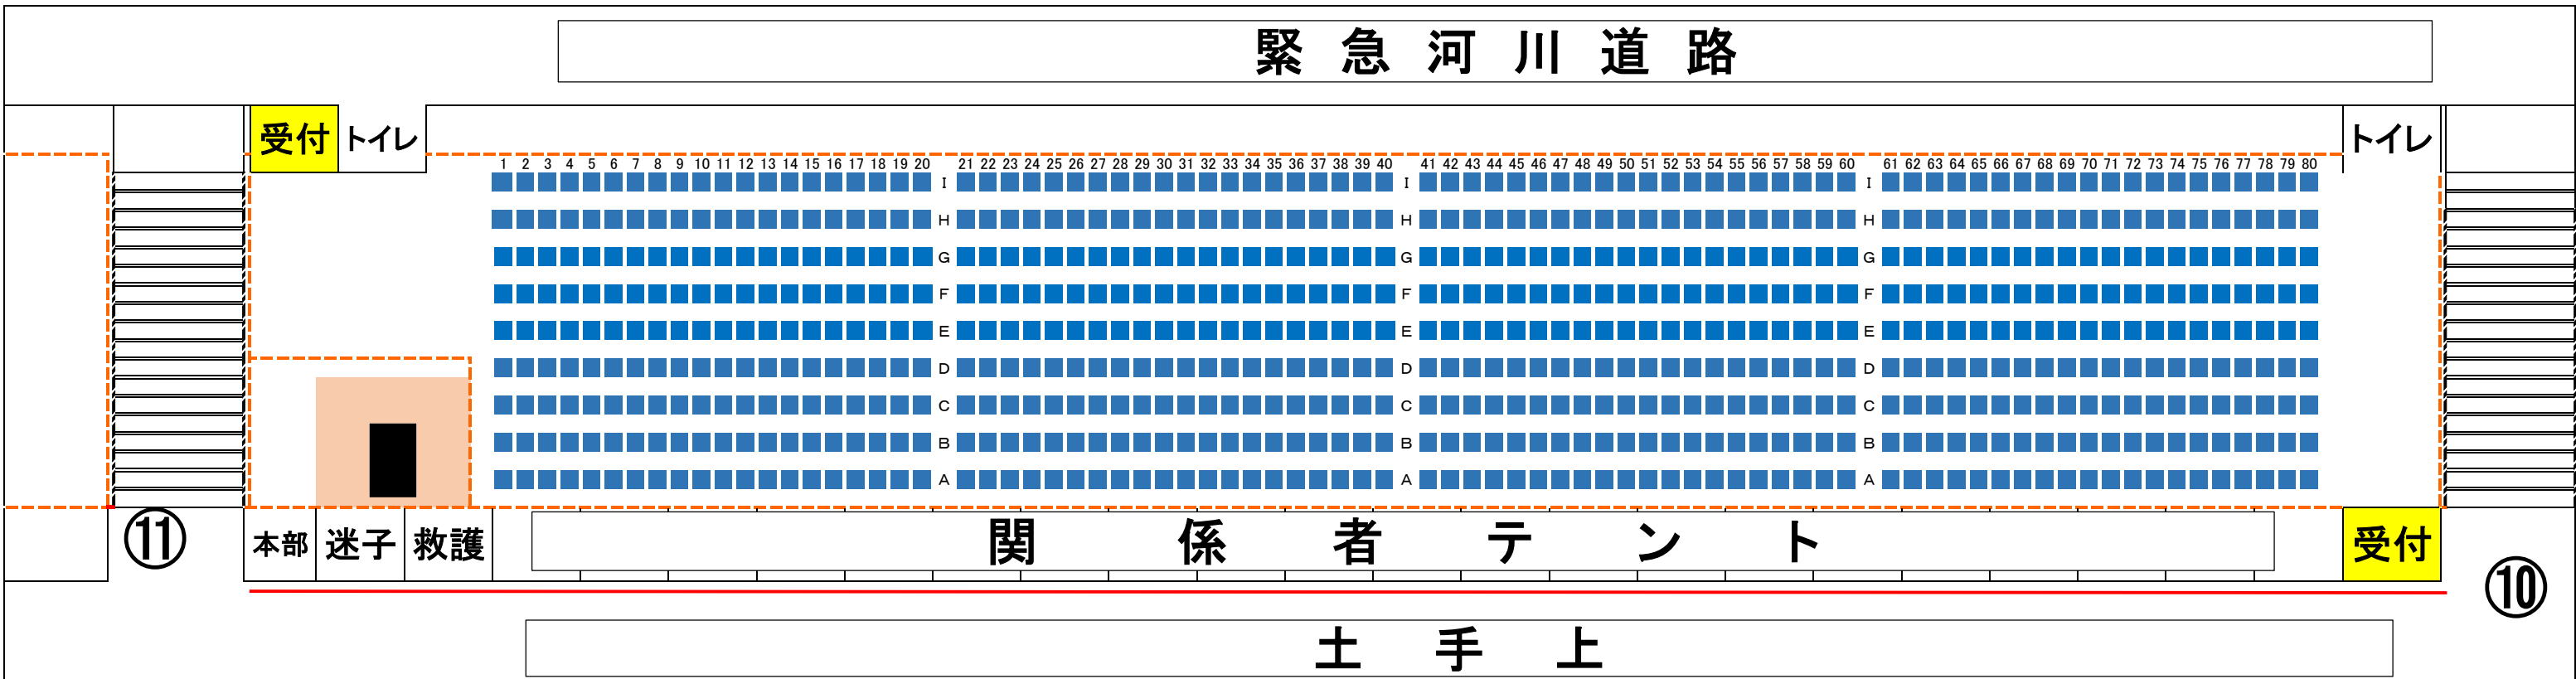

■ 「足立の花火」千住側⑩～⑪階段シングルセンターシート(表記SC-A～SC-I)

花火打上側(河川敷側)

本部テント

緊急河川道路

○の数字は階段の番号になります。会場全体は会場図をご覧ください。