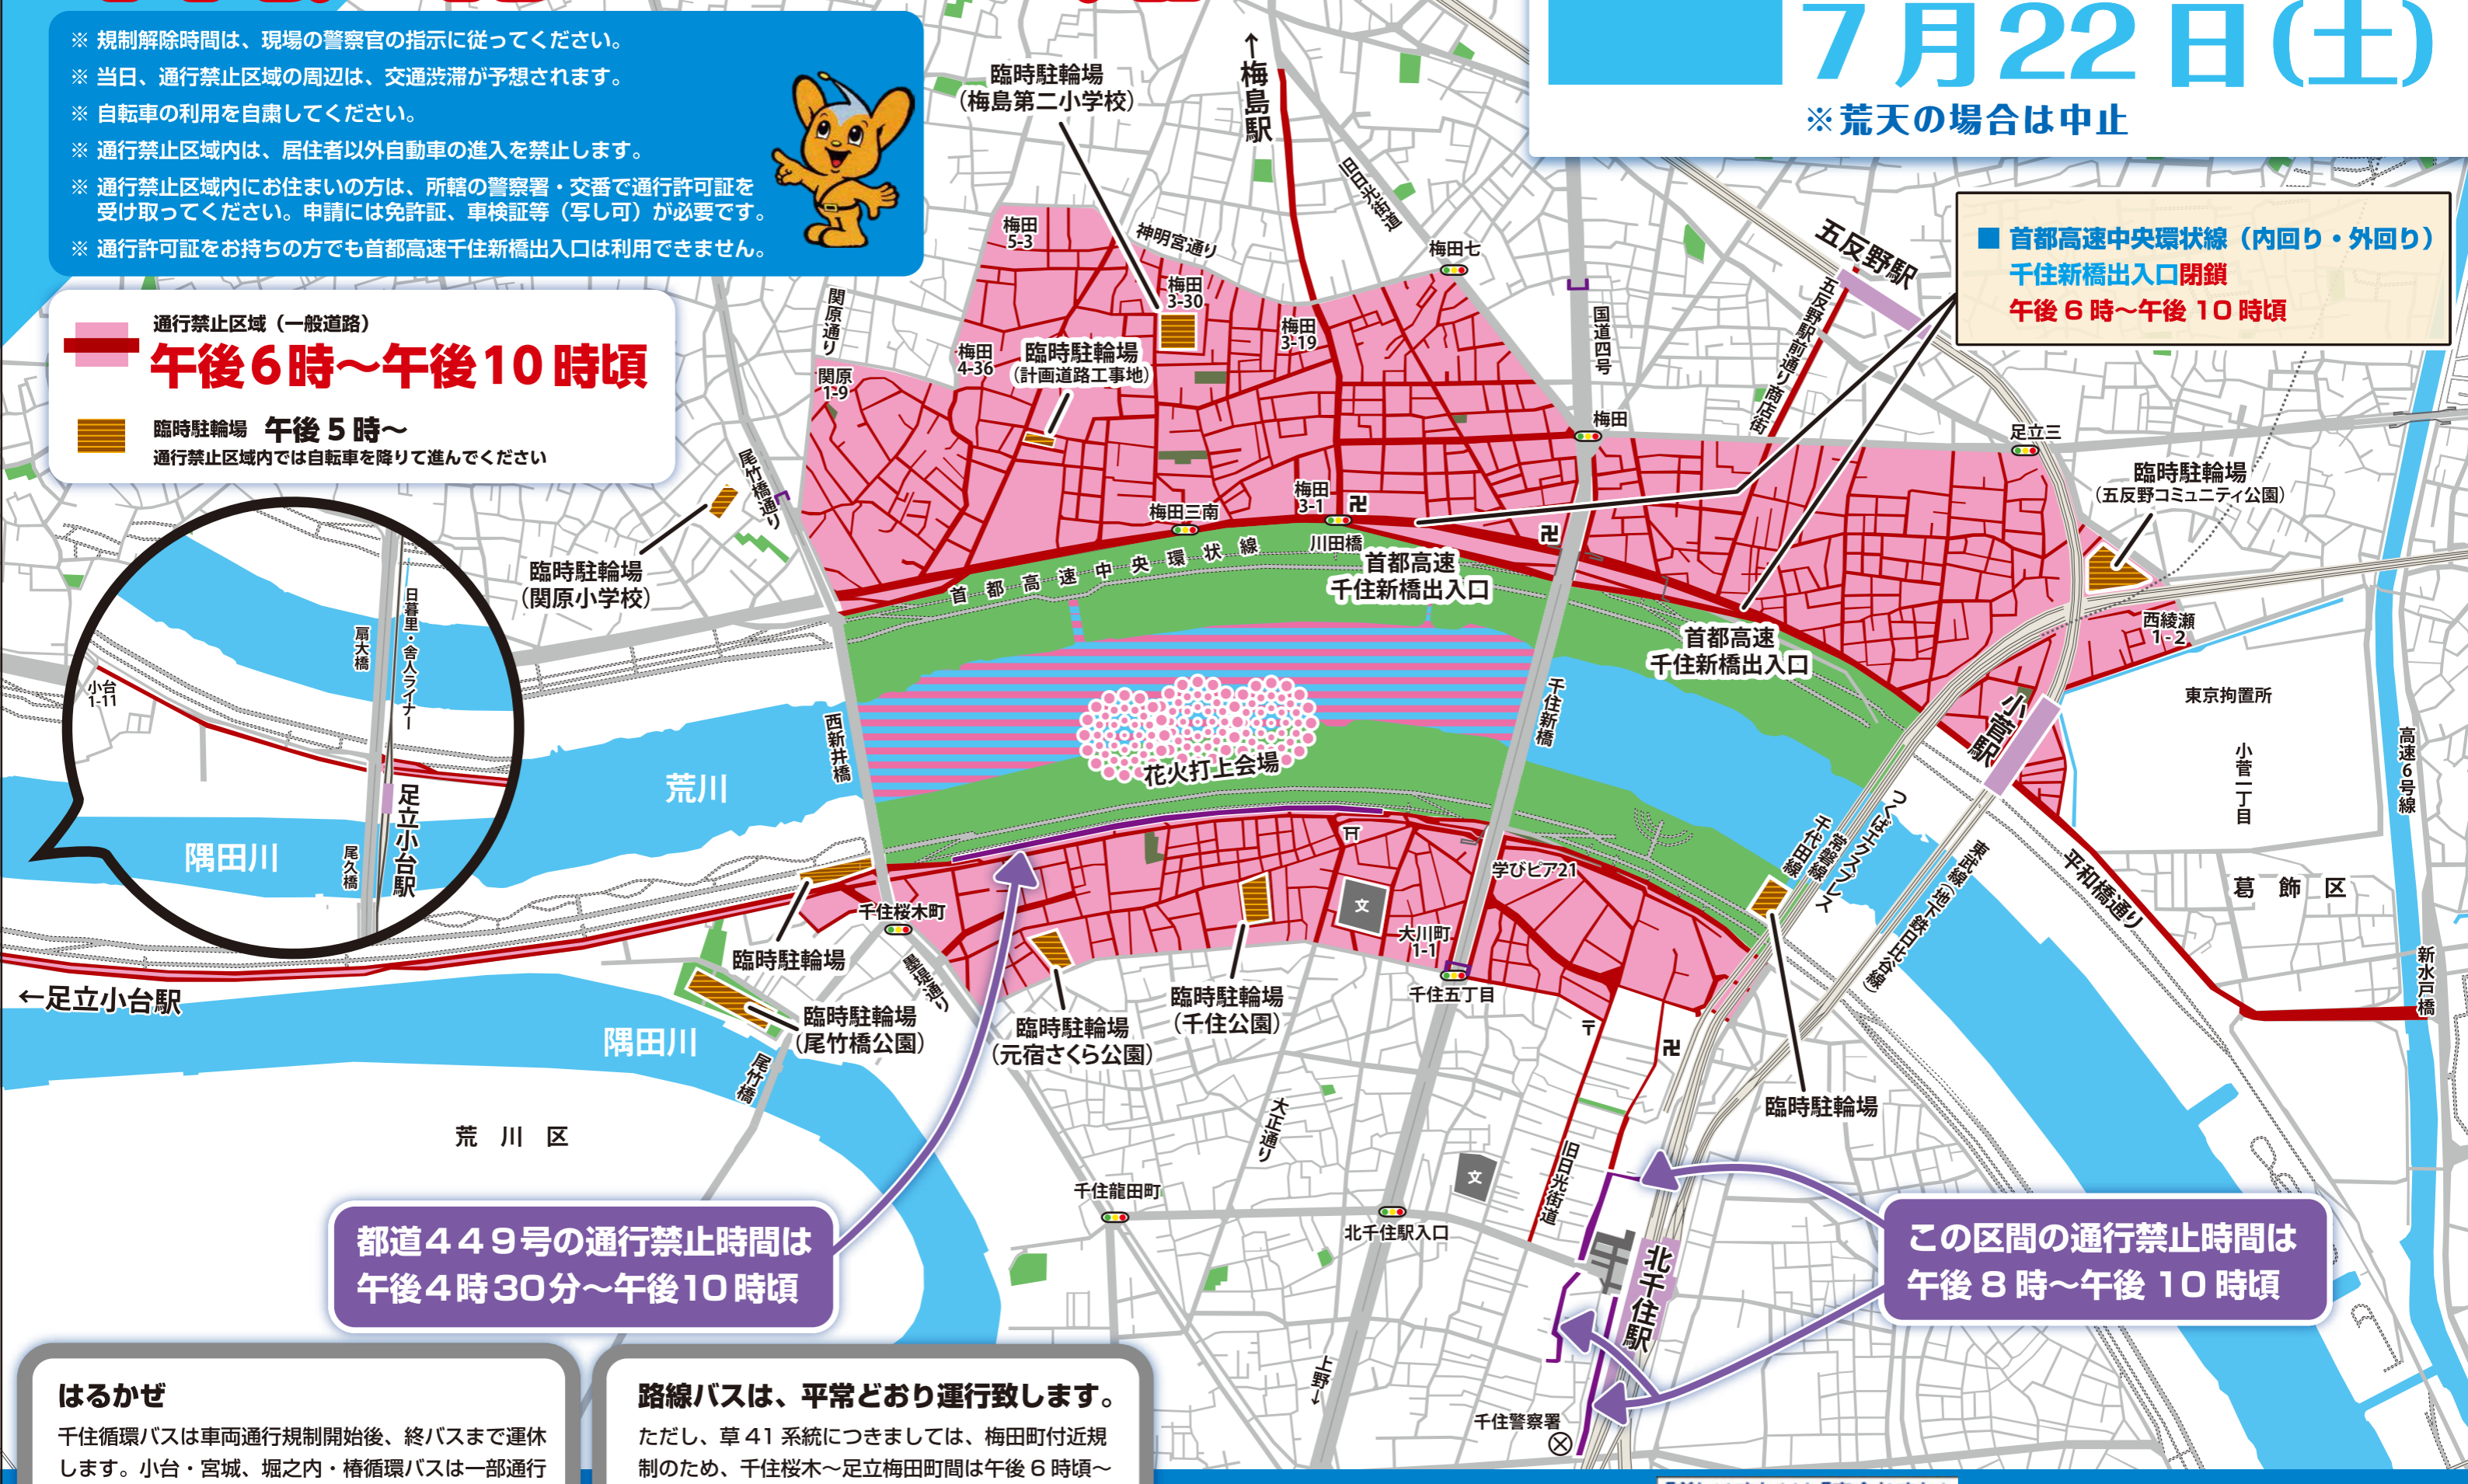

車両通行止めのお知らせ

第39回

足立の花火

7月22日(土)

※ 荒天の場合は中止

- ※ 規制解除時間は、現場の警察官の指示に従ってください。
- ※ 当日、通行禁止区域の周辺は、交通渋滞が予想されます。
- ※ 自転車の利用を自粛してください。
- ※ 通行禁止区域内は、居住者以外自動車の進入を禁止します。
- ※ 通行禁止区域内にお住まいの方は、所轄の警察署・交番で通行許可証を受け取ってください。申請には免許証、車検証等(写し可)が必要です。
- ※ 通行許可証をお持ちの方でも首都高速千住新橋出入口は利用できません。

通行禁止区域 (一般道路)
午後6時～午後10時頃

臨時駐輪場 午後5時～
 通行禁止区域内では自転車を降りて進んでください

■ 首都高速中央環状線 (内回り・外回り)
 千住新橋出入口閉鎖
 午後6時～午後10時頃

都道449号の通行禁止時間は
 午後4時30分～午後10時頃

この区間の通行禁止時間は
 午後8時～午後10時頃

はるかぜ
 千住循環バスは車両通行規制開始後、終バスまで運休します。小台・宮城、堀之内・椿循環バスは一部通行規制内のため、迂回して運行致します。詳しくは停留所または車内のお知らせをご覧ください。

路線バスは、平常どおり運行致します。
 ただし、草41系統につきましては、梅田町付近規制のため、千住桜木～足立梅田間は午後6時頃～午後10時頃まで運休します。
 ※千住桜木～浅草寿町間を折り返し運転致します。

主催 (一財)足立区観光交流協会・足立区

やさしさが 走るこの街 この道路
 千住警察署、西新井警察署、綾瀬警察署、亀有警察署