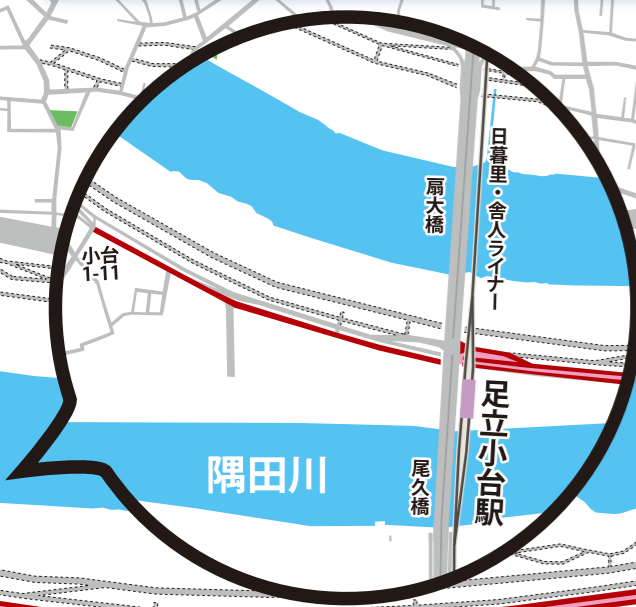

車両通行止めのお知らせ

第39回

足立の花火

7月22日(土)

※ 荒天の場合は中止

- ※ 規制解除時間は、現場の警察官の指示に従ってください。
- ※ 当日、通行禁止区域の周辺は、交通渋滞が予想されます。
- ※ 自転車の利用を自粛してください。
- ※ 通行禁止区域内は、居住者以外自動車の進入を禁止します。
- ※ 通行禁止区域内にお住まいの方は、所轄の警察署・交番で通行許可証を受け取ってください。申請には免許証、車検証等(写し可)が必要です。
- ※ 通行許可証をお持ちの方でも首都高速千住新橋出入口は利用できません。

通行禁止区域 (一般道路)
午後6時～午後10時頃

臨時駐輪場 午後5時～
 通行禁止区域内では自転車を降りて進んでください

■ 首都高速中央環状線 (内回り・外回り)
 千住新橋出入口閉鎖
 午後6時～午後10時頃

都道449号の通行禁止時間は
 午後4時30分～午後10時頃

この区間の通行禁止時間は
 午後8時～午後10時頃

はるかぜ
 千住循環バスは車両通行規制開始後、終バスまで運休します。小台・宮城、堀之内・椿循環バスは一部通行規制内のため、迂回して運行致します。詳しくは停留所または車内のお知らせをご覧ください。

路線バスは、平常どおり運行致します。
 ただし、草41系統につきましては、梅田町付近規制のため、千住桜木～足立梅田間は午後6時頃～午後10時頃まで運休します。
 ※千住桜木～浅草寿町間を折り返し運転致します。

主催 (一財)足立区観光交流協会・足立区

やさしさが 走るこの街 この道路
 千住警察署、西新井警察署、綾瀬警察署、亀有警察署