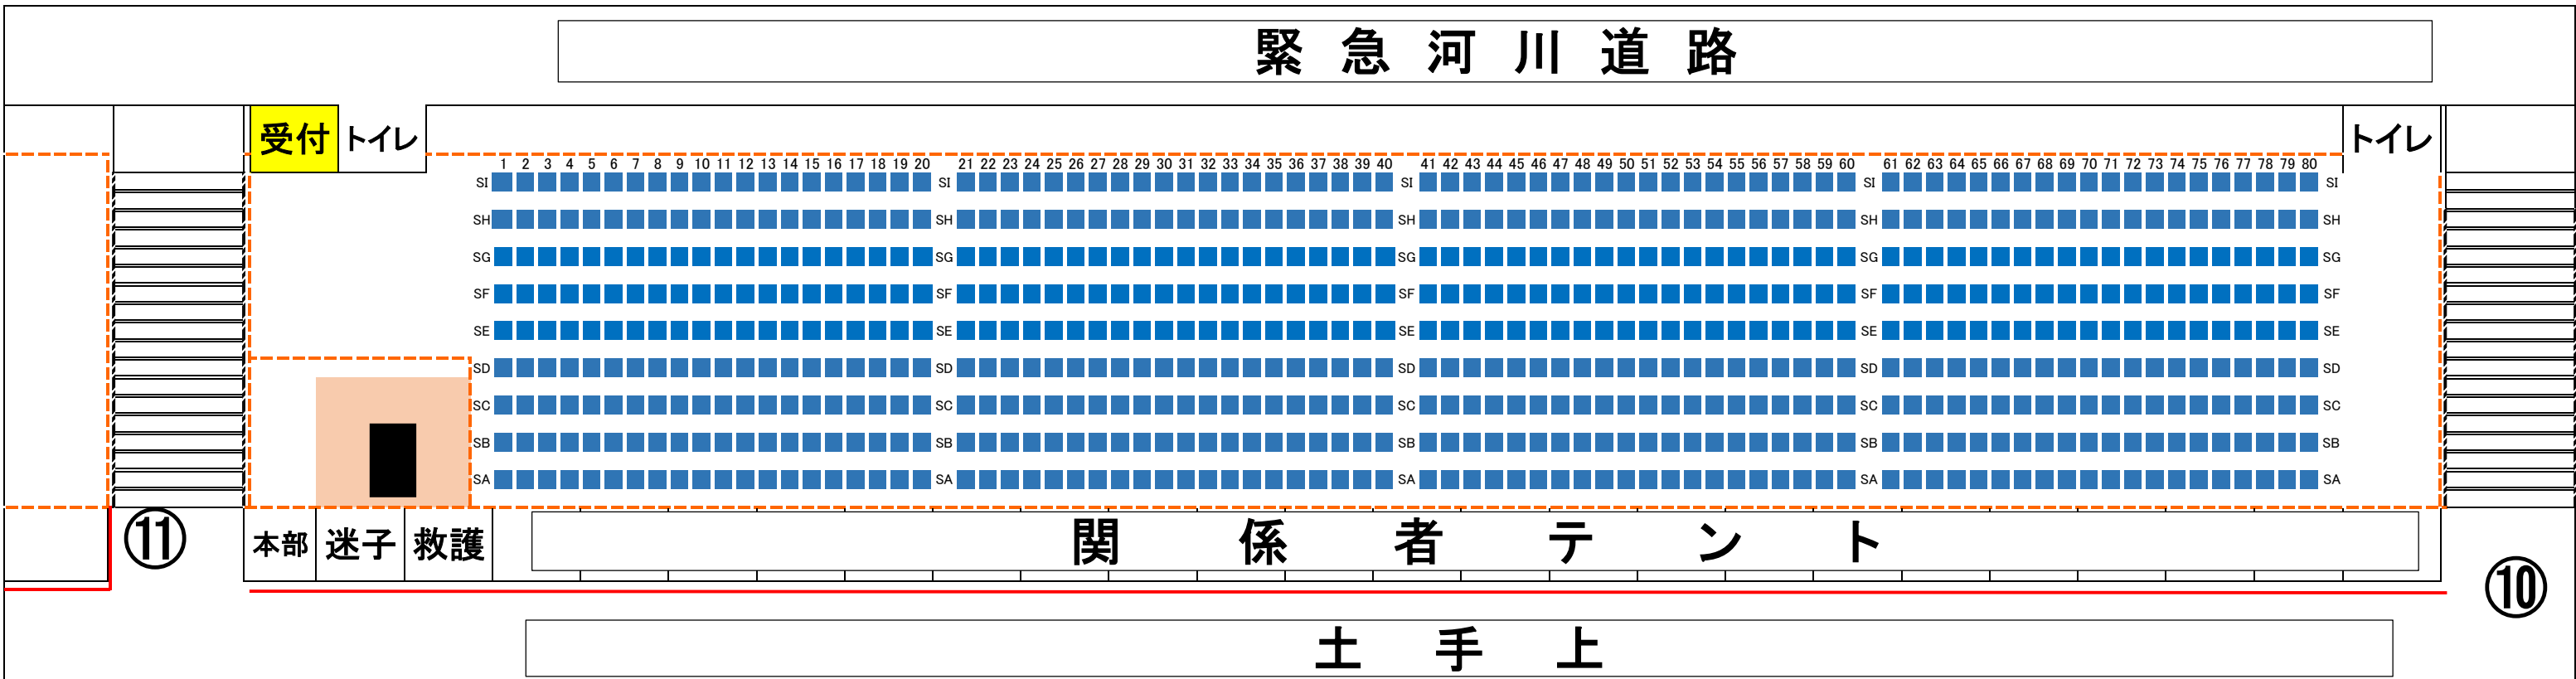

■ 「足立の花火」シングルシートSA～SI列

花火打上側(河川敷側)

緊急河川道路

○の数字は階段の番号になります。会場全体は会場図をご覧ください。