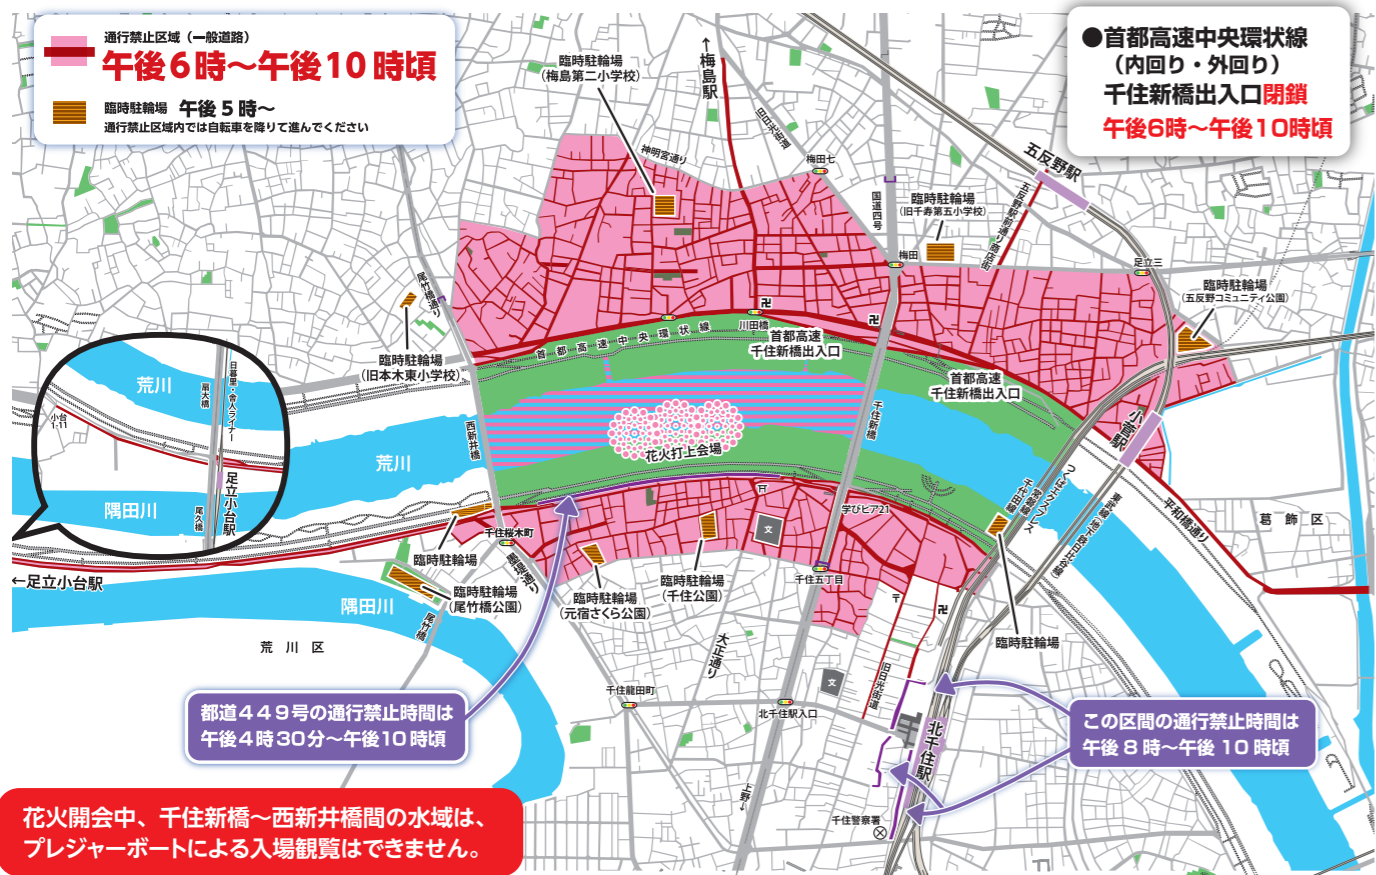

路線バスは、平常どおり運行致します。

ただし、草41系統につきましては、梅田町付近規制のため、千住桜木～足立梅田間は、午後6時頃～午後10時頃まで運休します。※千住桜木～浅草寿間を折り返し運転致します。

はるかぜ

千住循環バスは車両通行規制開始後、終バスまで運休します。小台・宮城、堀之内・椿循環バスは一部通行規制内のため、迂回して運行致します。くわしくは停留所または車内のお知らせをご覧ください。

《ご 注 意》

- ◎会場付近には駐車場はありません。自動車、オートバイのご来場はお止めください。
- ◎当日、会場および周辺は混雑が予想されます。警察官および警備員の指示に従ってください。
- ◎お手回り品には、十分ご注意ください。

車椅子での観覧エリアを西新井側・千住側に設けています(P8・9会場案内参照)。

※送迎で使われる車の駐車スペースはございません。

「第41回足立の花火」会場周辺

お問い合わせ先

お問い合わせコール **あだち** **03-3880-0039**
 (午前8時から午後8時まで) Fax. **03-3880-0041**